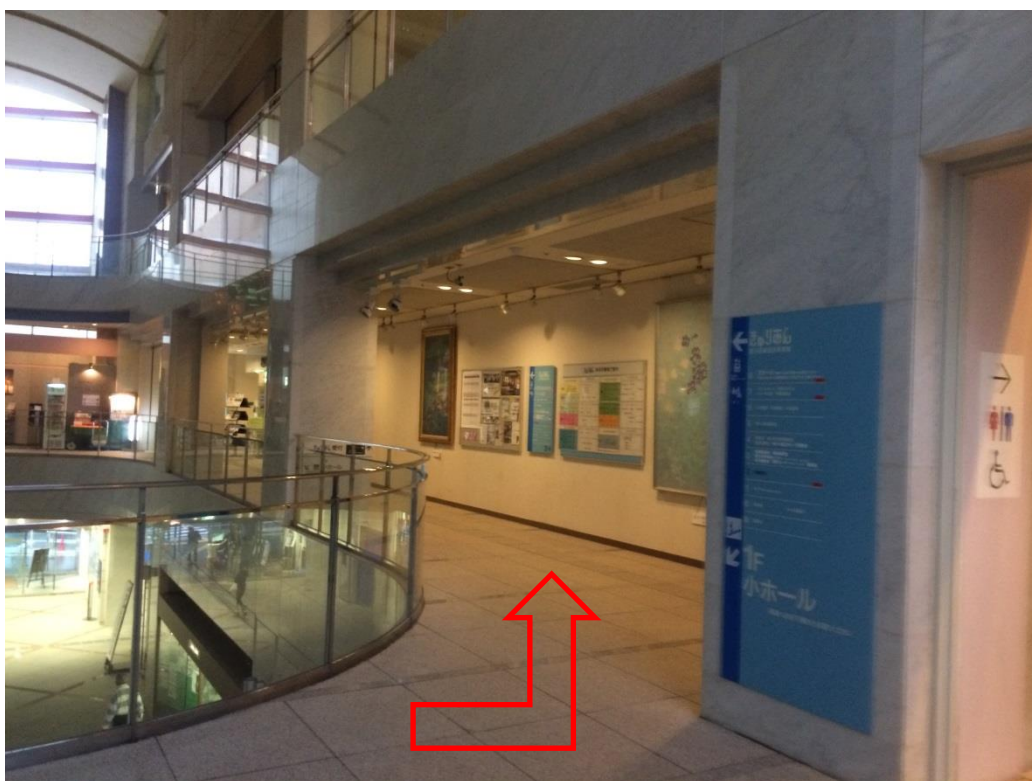

JR 大井町からきゅりあんへの道順

① きゅりあん方面にでます。ヤマダ電機にむかって、ロータリーの中を進みます。

② ヤマダ電機正面に以下の案内があります。右側に進みます。

③ 案内文が見えます。左手の道に曲がります。

④ まっすぐ進みます。

⑤ 左手に、入り口が見えてきます。

⑥ まっすぐ進みます。

⑦ 右手にきゅりあんの受付が見えてきます。そのまま通り過ぎます。

⑧ エレベーターが見えてきますので、会場まで上がります。(5Fにあがります)